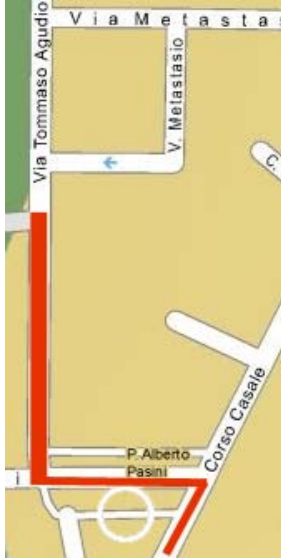

CITTA' DI TORINO

CORPO DI POLIZIA MUNICIPALE
SETTORE SICUREZZA STRADALE

PERCORSO URBANO
USCITA AUTOSTRADA TO-MI - SALONE DEL LIBRO (LINGOTTO FIERE)

USCITA AUTOSTRADA TORINO - MILANO

Continuare su: **Corso Giulio Cesare**

(0,6 km)

Alla rotonda, Piazzale Romolo e Remo, prendere la 3° uscita
continuare su: **Lungo Stura Lazio**

(2,5 km)

Continuare su: **Viale Agudio**

(2,5 km)

Girare a sinistra: **Piazza Pasini**

(< 0,1 km)

Girare a destra: **Corso Casale**

(3 km)

Continuare su: **Corso Moncalieri**

(3 km)

 Girare a destra: **Corso Sicilia** (0,2 km)

 Continuare su: **Viale Dogali** (< 0,1 km)

 Alla rotonda, Piazzale Muzio Scevola, Continuare su: **Ponte Balbis** (< 0,1 km)

 Girare a Sinistra: **Corso Dogliotti** (0,5 km)

 Alla rotonda, Piazzale Polonia, prendere la 1° uscita Continuare in: **Sottopasso Corso Spezia** (1,1 km)

 Arrivo: Torino, parcheggio **LINGOTTO FIERE** 